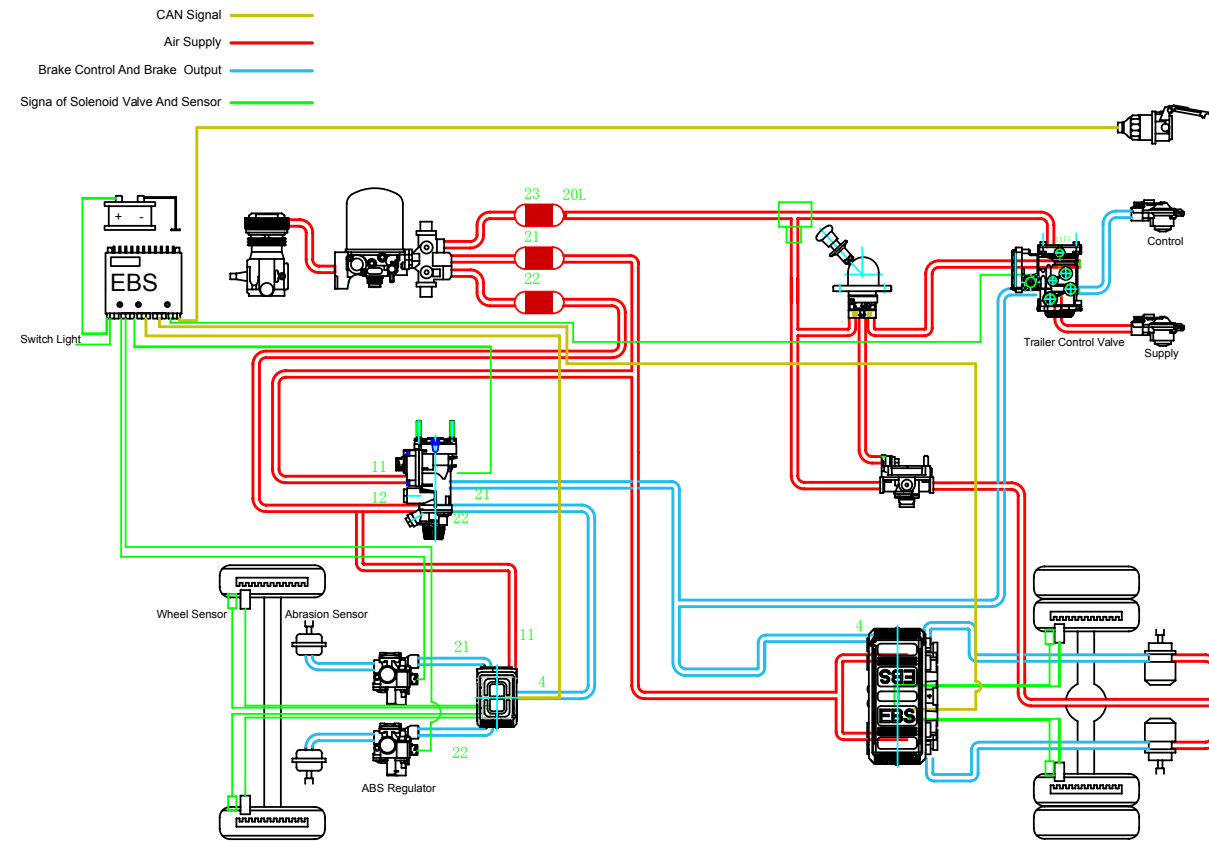

EBS System Diagram

Bus / Truck EBS Parts

Fig.	Description	SORL P/N	Cross Ref.	Application
	Brake Signal Transmitter	3514 018 001 0	480 001 011 0	Mercedes 0034318606
	Brake Signal Transmitter	3514 018 010 0	480 001 500 0	DAF 1395722 1455027
	Brake Signal Transmitter	3514 018 011 0	0486200004	Volvo 3986374
	Brake Signal Transmitter	3514 018 027 0	480 003 004 0	DAF 1677510
		3514 018 036 0	480 003 000 0	Mercedes Axor
	Brake Signal Transmitter	3514 018 047 0	K040158N00	Scania 7421390589 Kogel 21390589
		3514 018 077 0	Z045545	Scania
		3514 018 079 0	0486200101	Scania 5010260394
	Proportional Relais Valve	3518 081 001 0	480 202 005 0	DAF 1448019 MAN N2521160022 Mercedes 0054291344
		3518 081 002 0	480 202 004 0	DAF 1315686 Iveco 41032230 MAN N1011063689 Mercedes 0054291244
	3/2 Relais Valve	3518 020 026 0	480 205 106 0	MAN 81521806021

Bus / Truck EBS Parts - Generation III

Fig.	Description	SORL P/N	Cross Ref.	Application
	EBS Foot Brake Valve	3514 018 092 0	480 003 039 0	Evobus, Daimler
	EBS Trailer Control Valve	3522 017 001 0	480 204 032 0	Standard Bus
	EBS Axle One Channel Module	3568 105 001 0	480 106 604 0	Evobus, Daimler
	EBS Axle Two Channel Module	3568 105 002 0	480 106 104 0	Evobus, Daimler
	EBS ECU	3568 001 001 0	884 909 819 0	
	Steering Angle Sensor	3637 207 001 0	441 120 001 0	